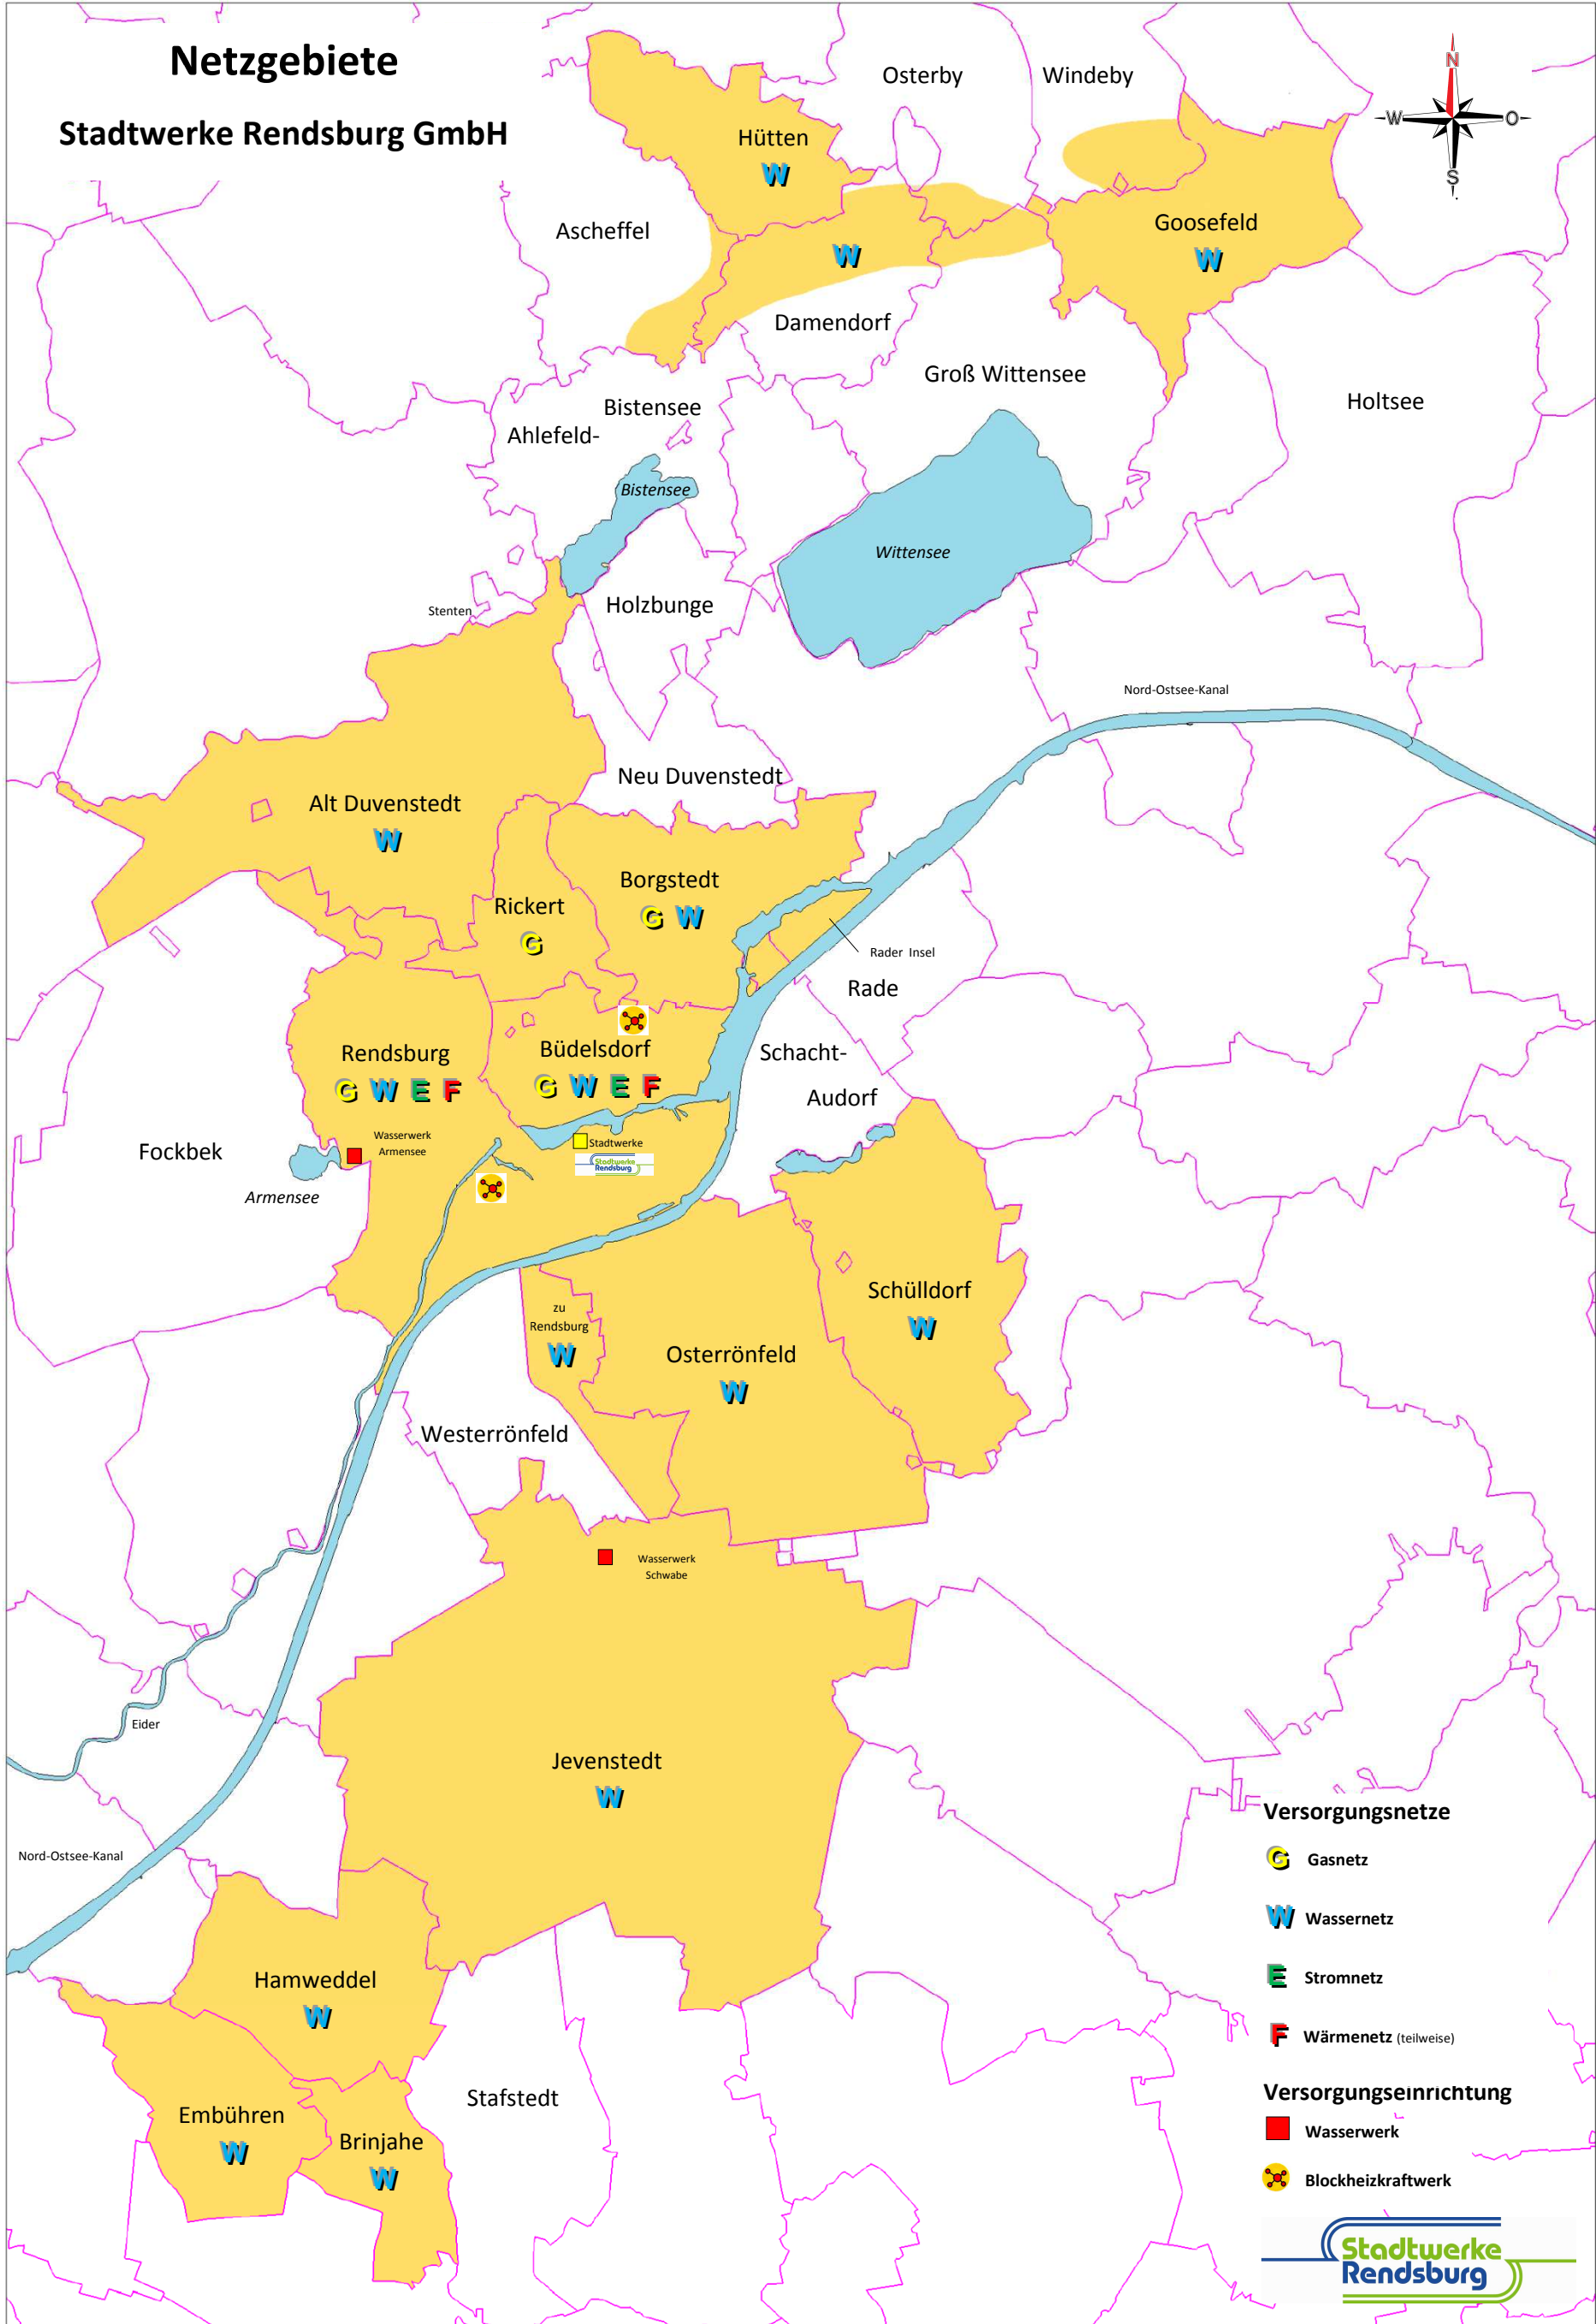

Netzgebiete

Stadtwerke Rendsburg GmbH

Versorgungsnetze

- G** Gasnetz
- W** Wassernetz
- E** Stromnetz
- F** Wärmenetz (teilweise)

Versorgungseinrichtung

- Wasserwerk
- ⊛** Blockheizkraftwerk